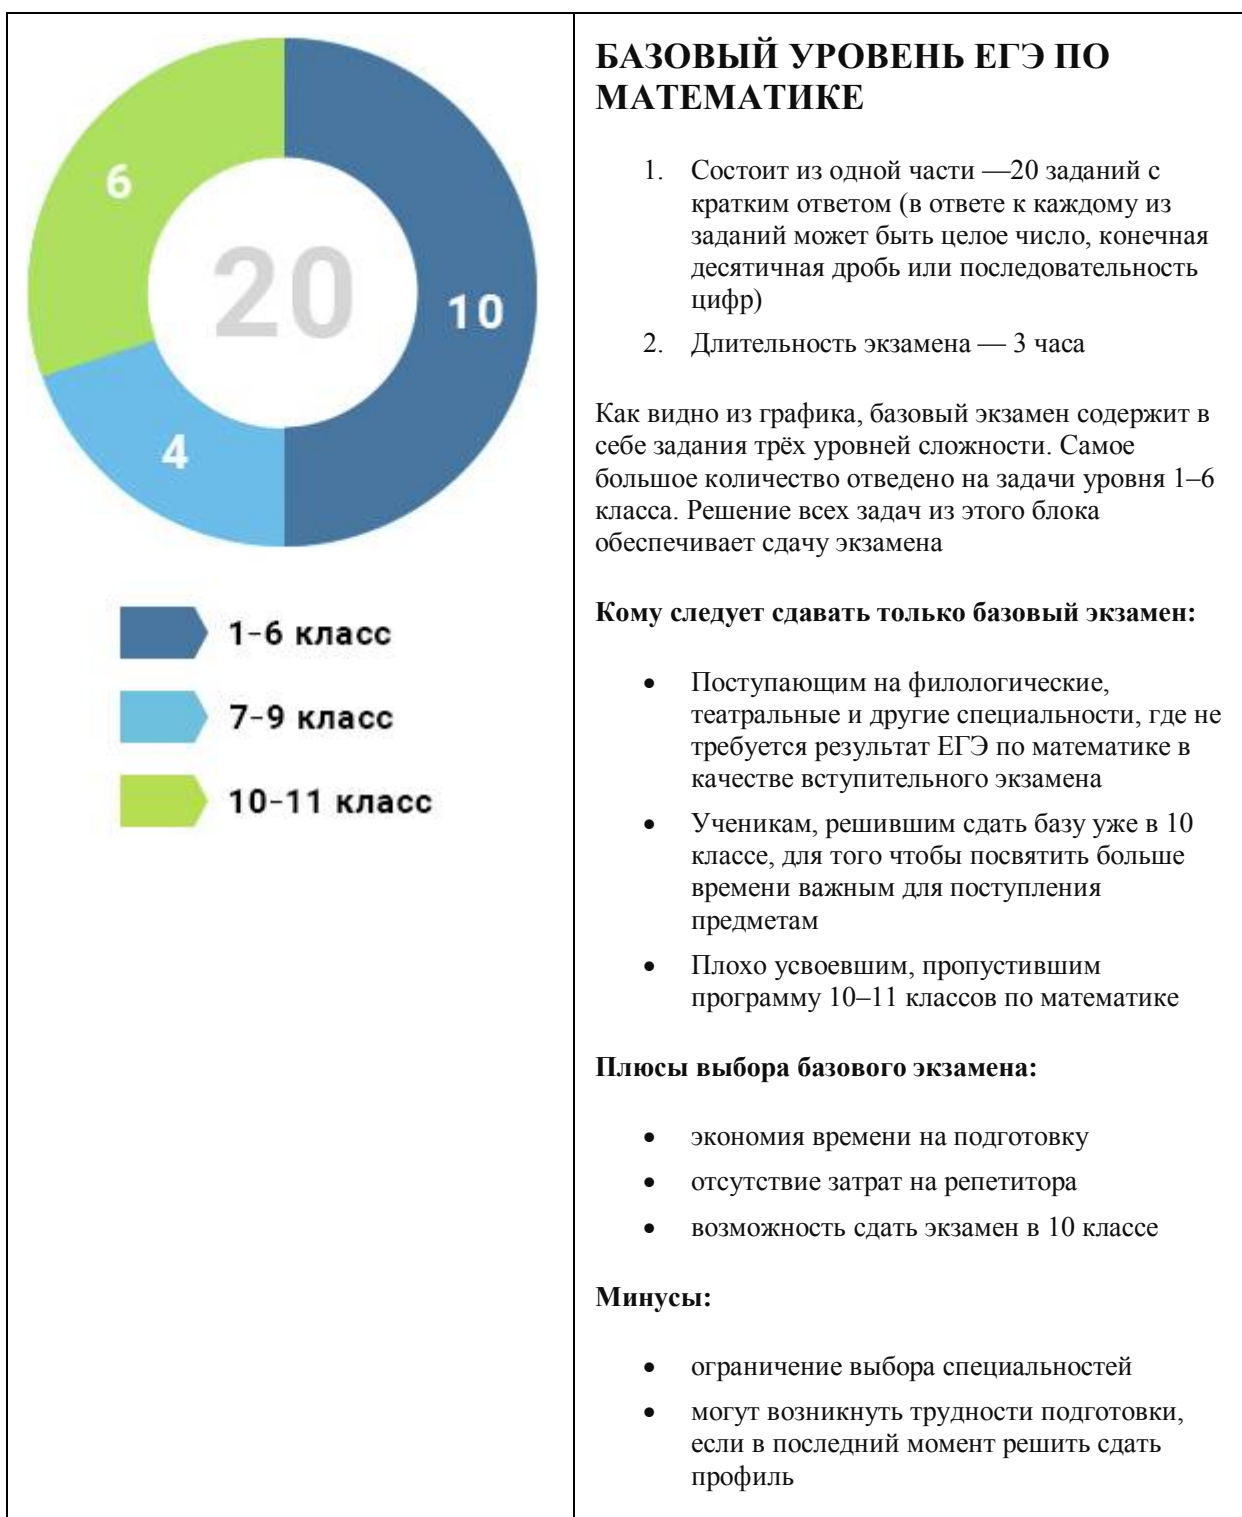

## Все о ЕГЭ по математике.

Давайте рассмотрим два уровня ЕГЭ по математике более детально

**Что нужно помнить,  
если выбран и профиль, и база**

*Абитуриенты по каким-либо причинам не сдавшие в 1 день профильный экзамен (по состоянию здоровья, не справились с нервами, испортили бланк и т.д.) не допускаются к передаче профильного экзамена, если выбрали еще и базовый экзамен.*